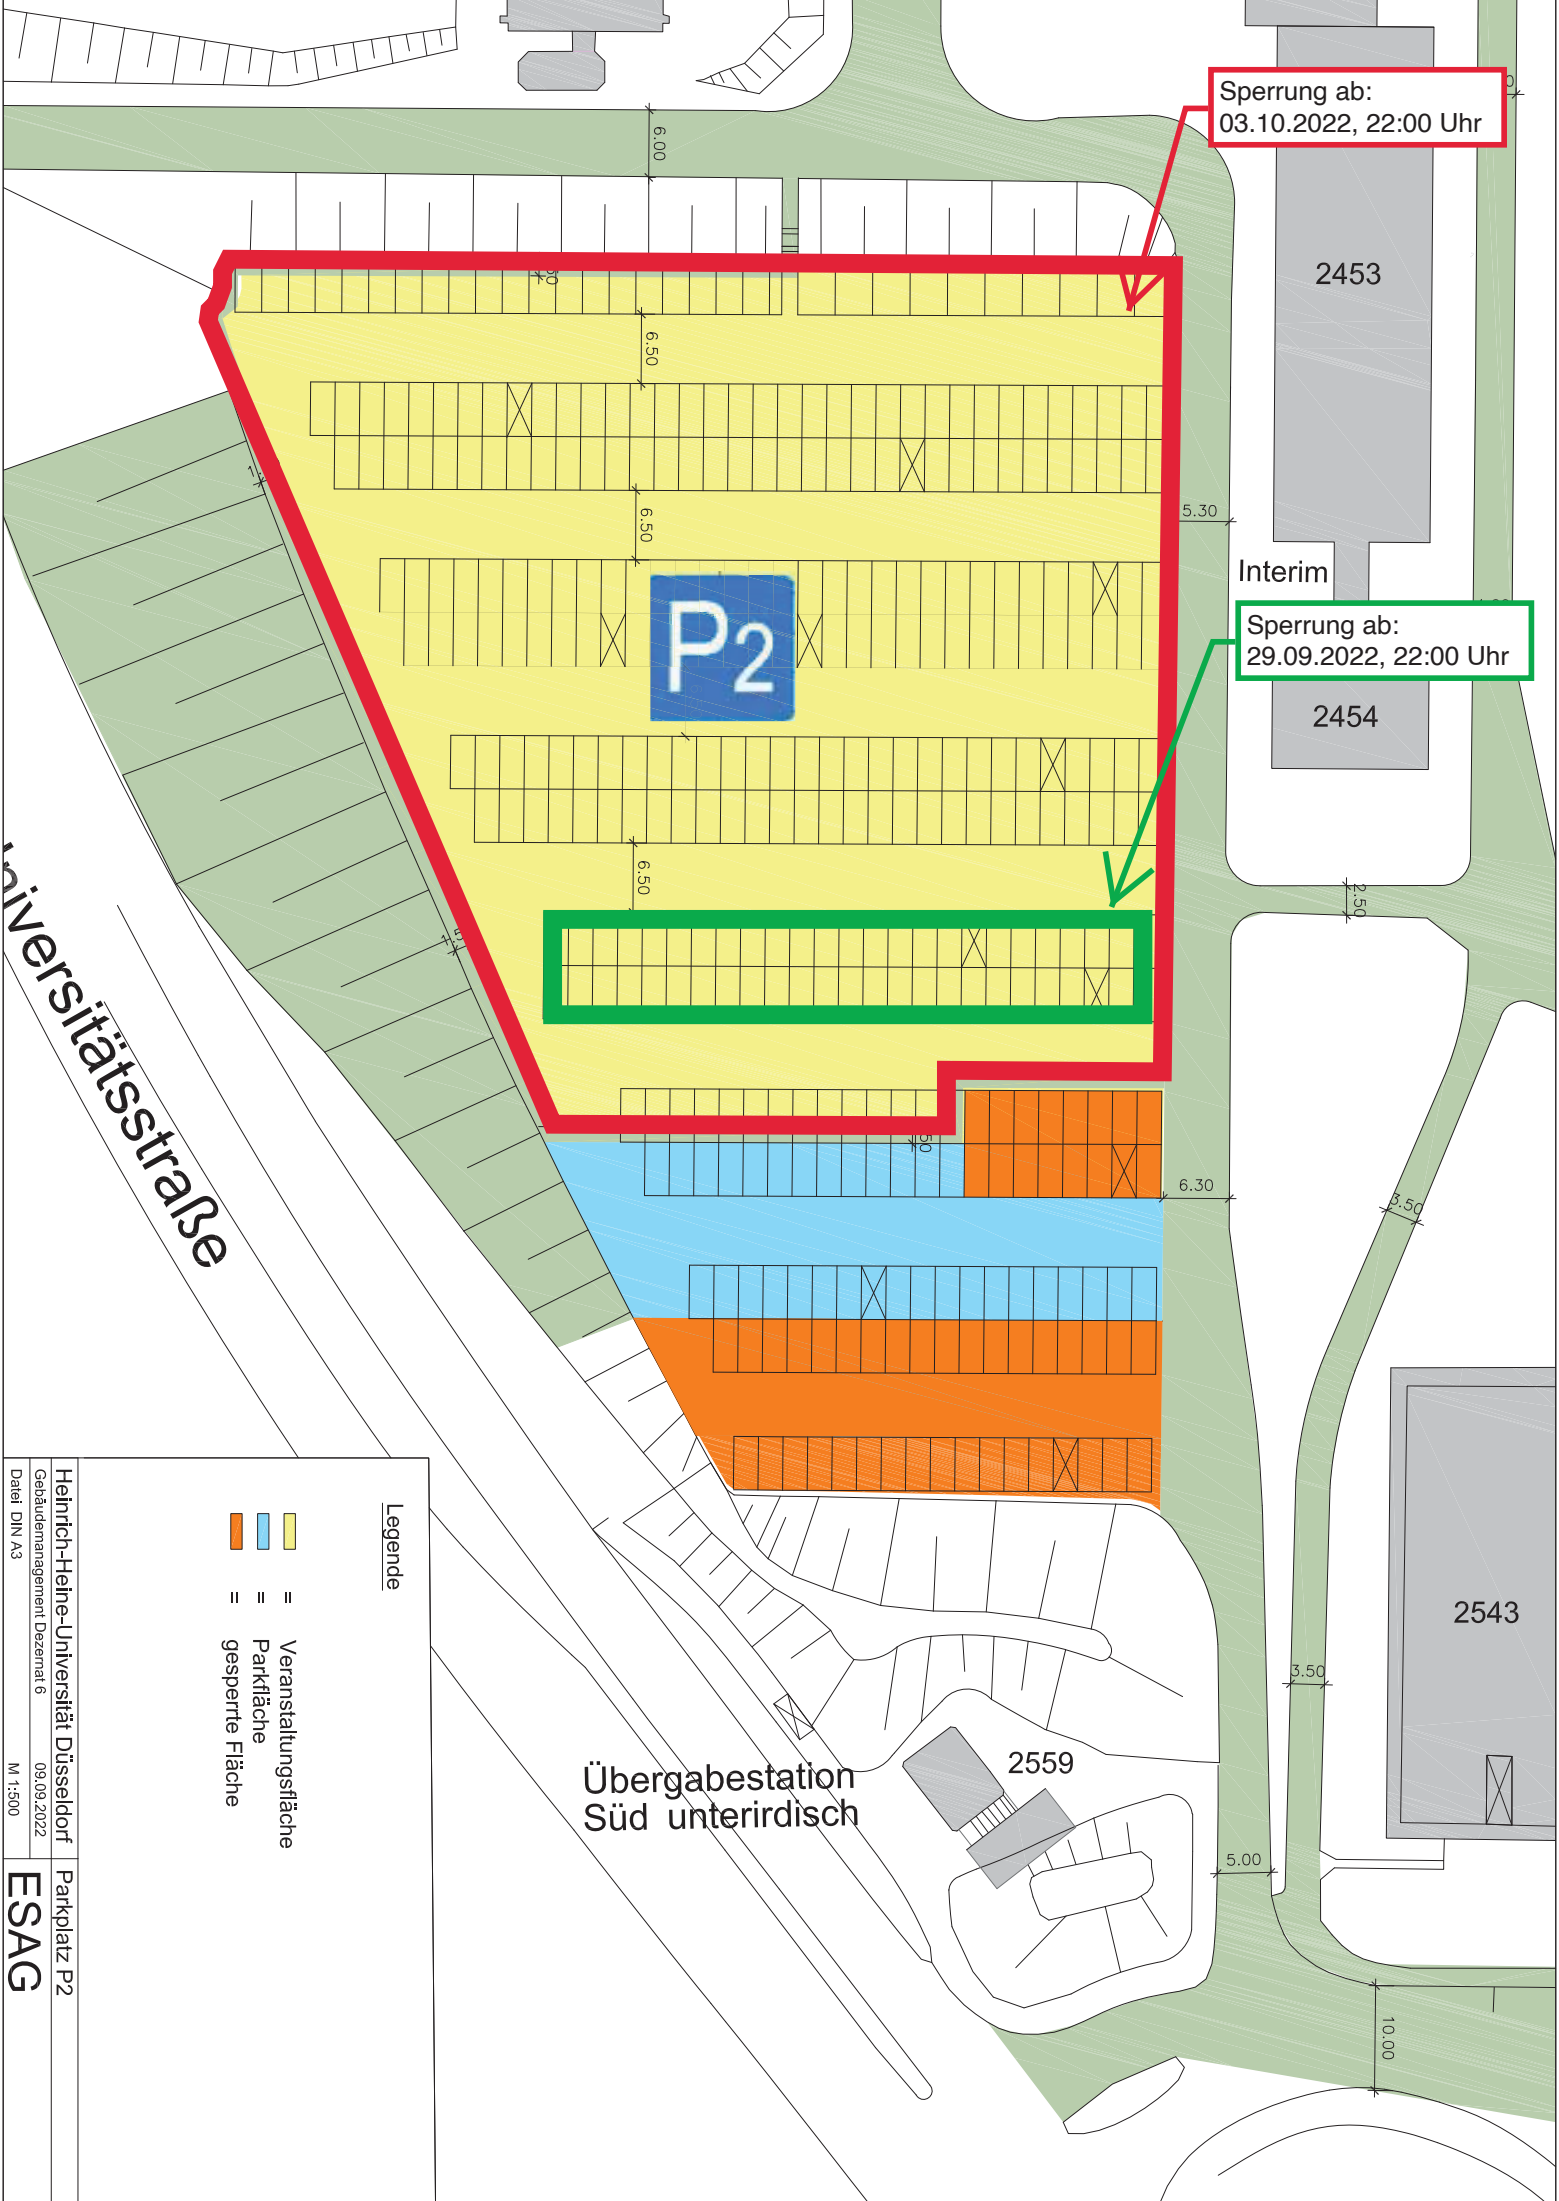

Sperrung ab:  
03.10.2022, 22:00 Uhr

Interim  
Sperrung ab:  
29.09.2022, 22:00 Uhr

P2

Universitätsstraße

Übergabestation  
Süd unterirdisch

- Legende**
- Veranstaltungsfläche
  - Parkfläche
  - gesperrte Fläche

Heinrich-Heine-Universität Düsseldorf  
Gebäudemanagement Dezernat 6  
Datei: DIN\_A3  
M: 1:500  
09.09.2022  
Parkplatz P2  
**ESAG**